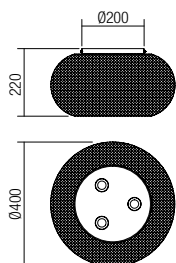

01-3139

E27, 3 x max. 42W